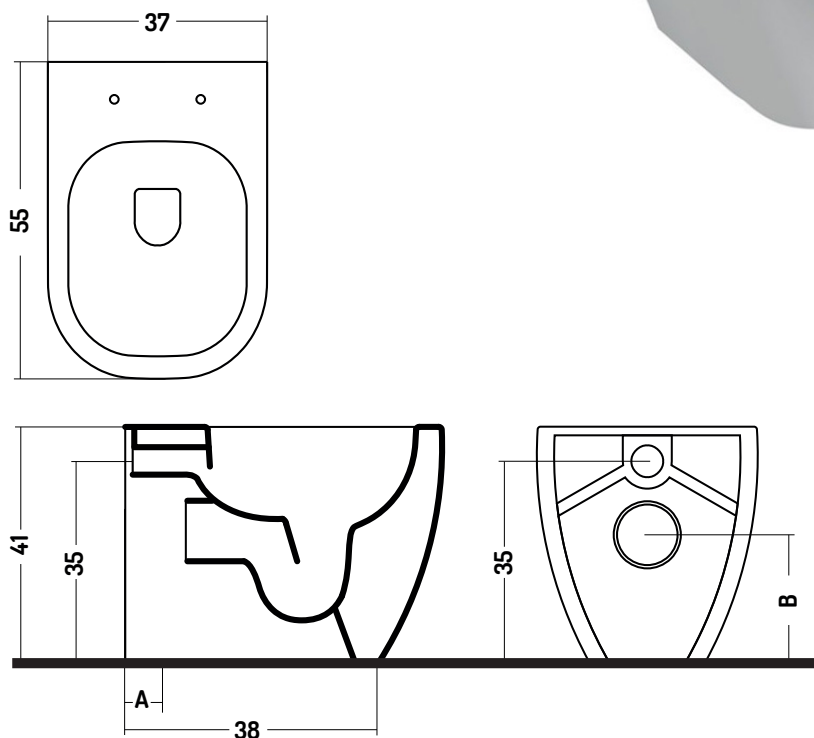

FOREVER 55

COD. FV00105501

WC traslato a terra filo muro
Back to wall adjustable floor
standing Wc

A. POSSIBILITÀ DI MONTAGGIO SCARICO A TERRA

1.  **TIPO A DOTAZIONE STANDARD**
8 cm
2.  **TIPO A + ACCESSORIO CURVA REGOLABILE**
VA2060000
Permette di raggiungere dimensioni che vanno da 13 a 28 cm
3.  **TIPO A + ACCESSORIO RACCORDO ECCENTRICO** FV20400000
12 cm

B. POSSIBILITÀ DI MONTAGGIO SCARICO A PARETE

1.  **RACCORDO ECCENTR DOTAZIONE STANDAF**
19 cm

PER TUTTE LE TIPOLOGIE DI MONTAGGIO

ENTRATA ACQUA CON ADATTATORE

± 15 mm

L'adattatore permette di aumentare o diminuire l'altezza dell'entrata dell'acqua di 1,5 cm, raggiungendo così 36,5 cm o 32,5 cm